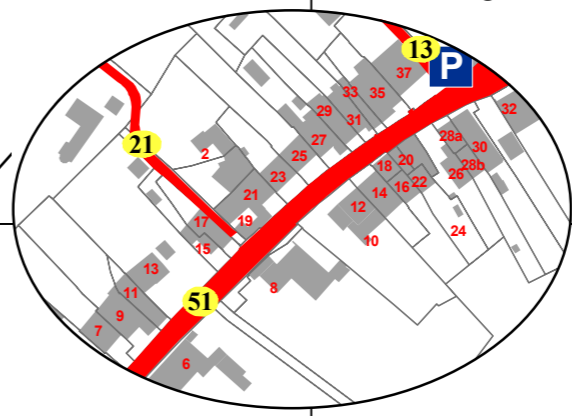

COMMUNE DE MIES

Plan des rues

13.12.2017

1	Administration communale	C4
2	Voirie	B3
3	Ecole	B3
4	Centre sportif "Jean Nicolier"	B3
5	Cimetière	B3
6	EMS "La Clairière"	A4
7	Poste Mies-Tannay	B4
8	Gare CFF	D4
9	Plage et port	C6
10	STEP Mies-Tannay	C6
11	Centre Médico-social	C3
P	Parking	

1	Chemin de la Bécassière	E1
2	Chemin des Cèdres	C4-D4
3	Chemin des Champs de Feu	C3-C4
4	Chemin des Champs Pény	E2
5	Route des Châtillons	D5-D6
6	Vy des Crêts	C3
7	Chemin de la Crota	D5
8	Chemin des Débités	C6
9	Chemin d' Entre deux Bois	D1
10	Chemin de l' Epine	C6
11	Chemin Es Ecaux	D4-D5
12	Chemin de la Faucille	C3
13	Chemin de la Faverge	B4
14	Route de la Gare	C4-D4-E3
15	Chemin des Garettes	C6
16	Chemin des Gonthiers	D2-E2
17	Chemin des Grandes Vignes	C5-D5
18	Chemin de la Griottière	C5
19	Chemin du Guet	E1-E2
20	Chemin des Hutins	D4-E4
21	Vy Ique Derry	B4
22	Chemin du Jura	D2
23	Chemin des Magnolias	C2-C3
24	Chemin des Marais	C2
25	Route de Mamex	B2
26	Les Molards	B4
27	Vy de Montorge	B5
28	Chemin des Ouches	C4-D4
29	Route des Pény	E2-D3-C3
30	Sentier de Pény	D3
31	Chemin du Petit Bois	B3
32	Chemin des Pierrières	A4-B4
33	Chemin de la Plage	C6
34	Chemin des Pommiers	B3-B4
35	Route de Saint-Cergue	B4
36	Chemin du Sorbier	A3-B3
37	Chemin Sous-les-Sorbiers	B3
38	Chemin Sous-Voie	D4-C5-C6
39	Route Suisse	F3-E4-D5-C6
40	Chemin des Tattes Gayes	A1
41	Chemin du Torry	A4
42	Chemin en Trembley	B3-B4
43	Chemin des Trésans	D2
44	Chemin du Triangle	E4
45	Chemin des Truits	C5
46	Vy des Tschioquants	B3
47	Vy à Vaux	B4-C5
48	Vy aux Vergnes	D2-D3
49	Route de Veytay	B2-B3-C4
50	Chemin du Vieux Port	F4
51	Route du Village	B4-C4