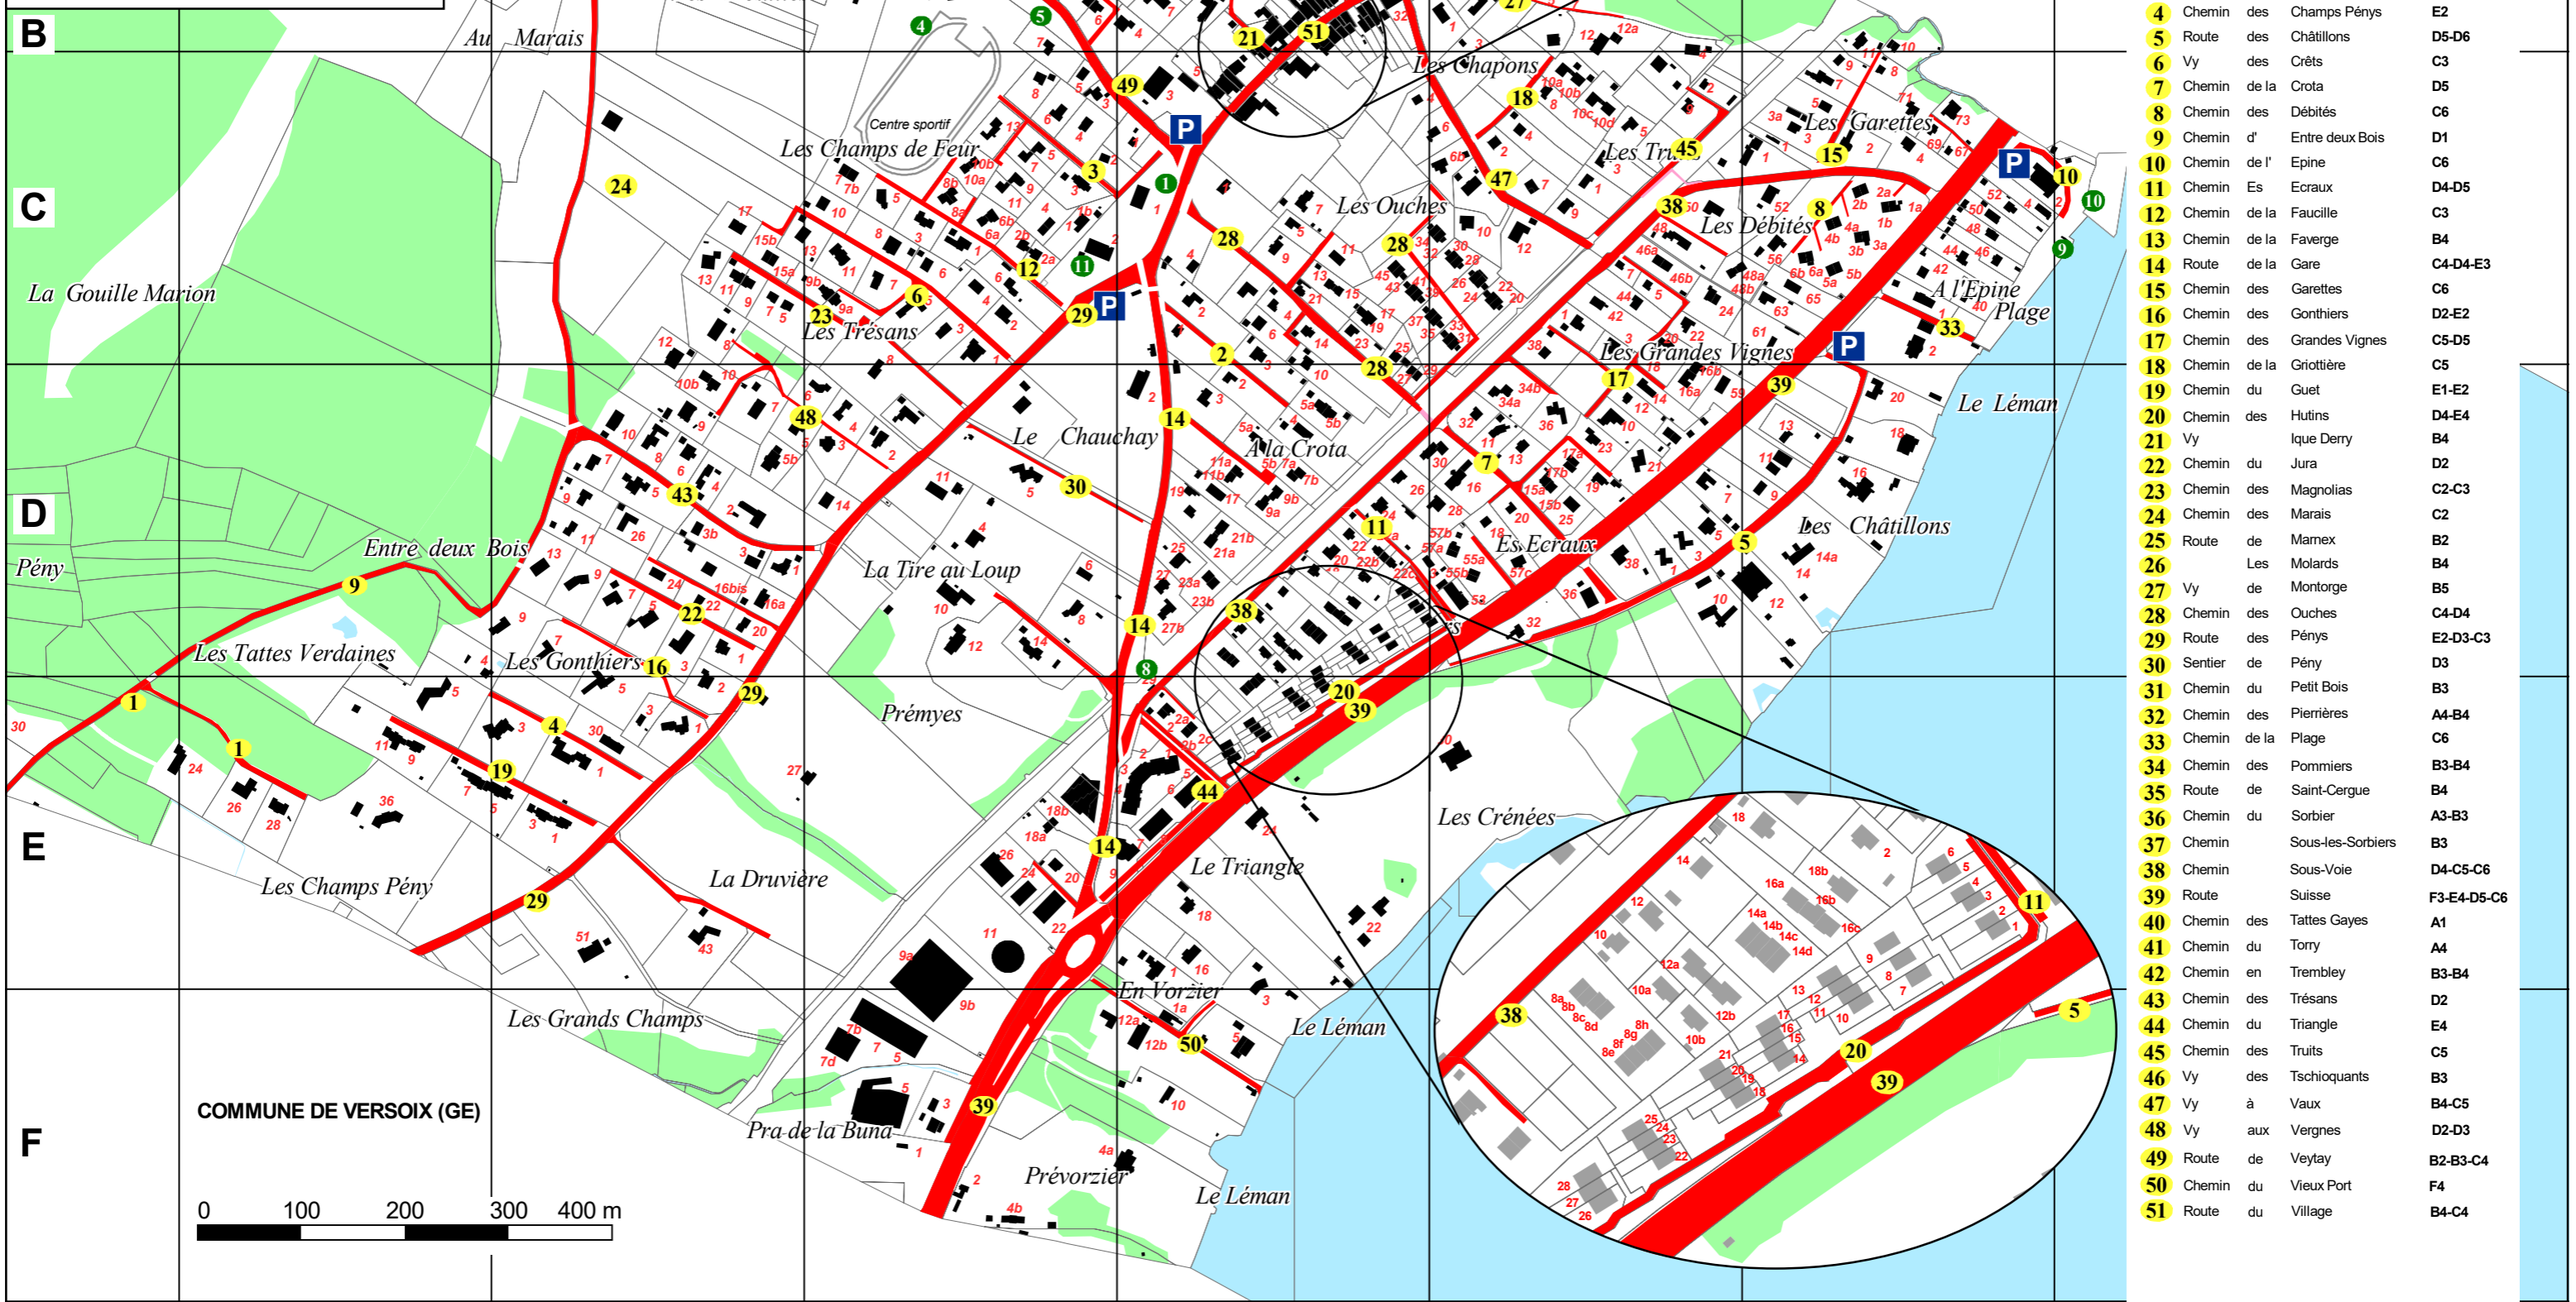

COMMUNE DE MIES

Plan des rues

13.12.2017

1	Administration communale	C4
2	Voirie	B3
3	Ecole	B3
4	Centre sportif "Jean Nicolier"	B3
5	Cimetière	B3
6	EMS "La Clairière"	A4
7	Poste Mies-Tannay	B4
8	Gare CFF	D4
9	Plage et port	C6
10	STEP Mies-Tannay	C6
11	Centre Médico-social	C3
P	Parking	

1	Chemin de la Bécassière	E1
2	Chemin des Cèdres	C4-D4
3	Chemin des Champs de Feu	C3-C4
4	Chemin des Champs Pény	E2
5	Route des Châtillons	D5-D6
6	Vy des Crêts	C3
7	Chemin de la Crota	D5
8	Chemin des Débités	C6
9	Chemin d' Entre deux Bois	D1
10	Chemin de l' Epine	C6
11	Chemin Es Ecaux	D4-D5
12	Chemin de la Faucille	C3
13	Chemin de la Faverge	B4
14	Route de la Gare	C4-D4-E3
15	Chemin des Garettes	C6
16	Chemin des Gonthiers	D2-E2
17	Chemin des Grandes Vignes	C5-D5
18	Chemin de la Griottière	C5
19	Chemin du Guet	E1-E2
20	Chemin des Hutins	D4-E4
21	Vy Ique Derry	B4
22	Chemin du Jura	D2
23	Chemin des Magnolias	C2-C3
24	Chemin des Marais	C2
25	Route de Mamex	B2
26	Les Molards	B4
27	Vy de Montorge	B5
28	Chemin des Ouches	C4-D4
29	Route des Pény	E2-D3-C3
30	Sentier de Pény	D3
31	Chemin du Petit Bois	B3
32	Chemin des Pierrières	A4-B4
33	Chemin de la Plage	C6
34	Chemin des Pommiers	B3-B4
35	Route de Saint-Cergue	B4
36	Chemin du Sorbier	A3-B3
37	Chemin Sous-les-Sorbiers	B3
38	Chemin Sous-Voie	D4-C5-C6
39	Route Suisse	F3-E4-D5-C6
40	Chemin des Tattes Gayes	A1
41	Chemin du Torry	A4
42	Chemin en Trembley	B3-B4
43	Chemin des Trésans	D2
44	Chemin du Triangle	E4
45	Chemin des Truits	C5
46	Vy des Tschioquants	B3
47	Vy à Vaux	B4-C5
48	Vy aux Vergnes	D2-D3
49	Route de Veytay	B2-B3-C4
50	Chemin du Vieux Port	F4
51	Route du Village	B4-C4